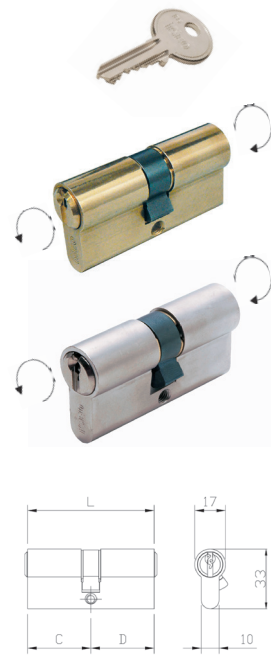

Código

Confección

Embalaje

**F5**

Cilindro F5 DOBLE PERFIL. Llave 5 pistones grande. Leva DIN 30°.  
**3 llaves.** Tornillo 65 mm. (Llave en bruto código 020259).

L	C+D	LATÓN	NÍQUELADO		
L 42 mm.	(21+21) llave grande 3 pistones	020239	820921217	820921219	1 10
L 50 mm.	(25+25) llave grande 4 pistones	020249	820925257	820925259	1 10
L 55 mm.	(25+30) llave grande 4 pistones	020249	820925307	820925309	1 10
L 56 mm.	(28+28)		820928287	820928289	1 10
L 61 mm.	(28+33)		820928337	820928339	1 10
L 60 mm.	(30+30)		820930307	820930309	1 10
L 65 mm.	(30+35)		820930357	820930359	1 10
L 70 mm.	(30+40)		820930407	820930409	1 10
	(35+35)		820935357	820935359	1 10
L 75 mm.	(30+45)		820930457	820930459	1 10
	(35+40)		820935407	820935409	1 10
L 80 mm.	(30+50)		820930507	820930509	1 10
	(35+45)		820935457	820935459	1 10
	(40+40)		820940407	820940409	1 10
L 85 mm.	(30+55)		820930557	820930559	1 10
	(35+50)		820935507	820935509	1 10
	(40+45)		820940457	820940459	1 10
L 90 mm.	(30+60)		820930607	820930609	1 10
	(35+55)		820935557	820935559	1 10
	(40+50)		820940507	820940509	1 10
	(45+45)		820945457	820945459	1 10
L 95 mm.	(30+65)		820930657	820930659	1 -
	(40+55)		820940557	820940559	1 -
L 100 mm.	(30+70)		820930707	820930709	1 -
	(35+65)		820935657	820935659	1 -
	(40+60)		820940607	820940609	1 -
	(50+50)		820950507	820950509	1 -
L 105 mm.	(30+75)		820930757	820930759	1 -
	(50+55)		820950557	820950559	1 -
L 110 mm.	(30+80)		820930807	820930809	1 -
	(50+60)		820950607	820950609	1 -
L 120 mm.	(65+55)		820965557	820965559	1 -

Código

Confección

Embalaje

**F5**

Cilindro F5 DOBLE PERFIL. Llave 5 pistones grande. **DOBLE FUNCIÓN**, funciona también con la llave introducida. Leva DIN 30°.

**3 llaves.** Tornillo de 65 mm. (Llave en bruto código 020259).