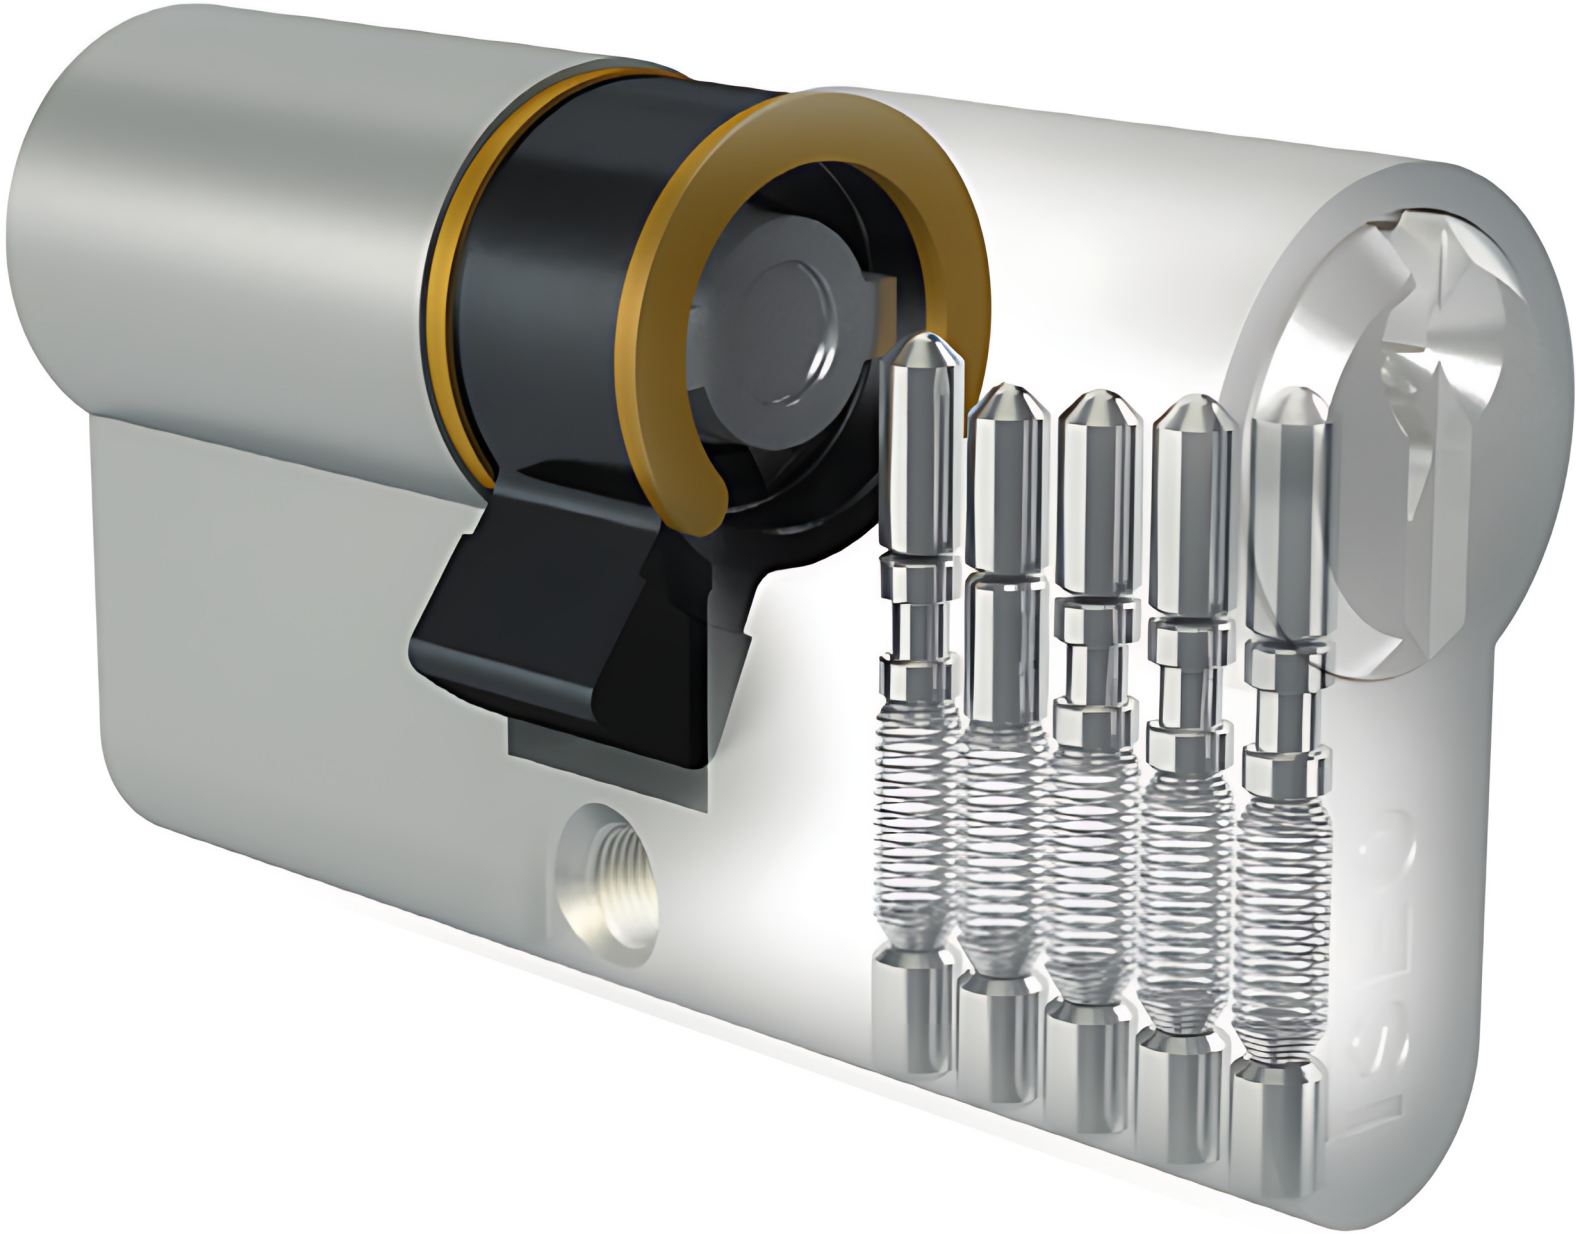

ISEO®

ADS AUTOMATIC DOOR SPECIALIST

Puertas & Portones Automaticos S.A. de C.V.
¡Nuestra pasión es la Solución!....

»CILINDRO EUROPEO MARCA ISEO MOD.F5.

F5

PRODUCTO

MANUAL DE INSTALACION

CÓDIGO	SKU	MODELO	DESCRIPCIÓN
IE-00007-00	820940509	820940509	CILINDRO EUROPEO F5-CR 40/40 DIN 30°
IE-00024-00	820940509	820940509	CILINDRO EUROPEO FS-CR 50/40 DIN 30°

(229) 461-7028

portonesautomaticos@adsver.com.mx
ads.portonesautomaticos@outlook.com

ADS

www.adsver.com.mx

V05.26

(229) 927-55107, 167-8080, 167-8007, 151-7529