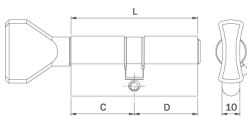

Cilindro F5 DOBLE PERFIL con POMO PLANO interior.  
Llave 5 pistones exterior grande. Leva DIN 30°.

**3 llaves.** Tornillo de 65 mm. (Llave en bruto código 020259).

L	C + D	LATÓN	NÍQUELADO		
L 56 mm.	(28+28)	825928287	825928289	1	10
L 60 mm.	(30+30)	825930307	825930309	1	10
L 61 mm.	(28+33)	825928337	825928339	1	10
	(33+28)	825933287	825933289	1	10
L 65 mm.	(30+35)	825930357	825930359	1	10
	(35+30)	825935307	825935309	1	10
L 70 mm.	(30+40)	825930407	825930409	1	10
	(35+35)	825935357	825935359	1	10
	(40+30)	825940307	825940309	1	10
L 75 mm.	(30+45)	825930457	825930459	1	10
	(45+30)		825945309	1	10
L 80 mm.	(30+50)	825930507	825930509	1	10
	(35+45)	825935457	825935459	1	10
	(40+40)	825940407	825940409	1	10
	(45+35)	825945357	825945359	1	10
L 90 mm.	(30+60)	825930607	825930609	1	10
	(40+50)	825940507	825940509	1	10
	(45+45)	825945457	825945459	1	10
	(50+40)	825950407	825950409	1	10
	(60+30)	825960307	825960309	1	10
L 95 mm.	(45+50)		825945509	1	10
L 100 mm.	(60+40)	825960407	825960409	1	-
L 105 mm.	(50+55)	825950557	825950559	1	-
	(60+45)	825960457	825960459	1	-
L 110 mm.	(50+60)	825950607	825950609	1	-
	(60+50)	825960507	825960509	1	-
	(80+30)	825980307	825980309	1	-
L 120 mm.	(65+55)	825965557	825965559	1	-