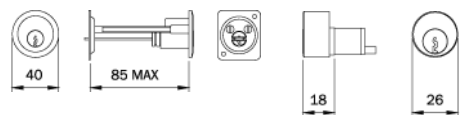

Código	Confección	Embalaje

F5

Cilindro F5 **EXTERIOR REGULABLE**, para colocar en puertas con espesor máximo de 85 mm.
Para combinar con cerraduras de sobreponer sin cilindro exterior.
Llave 5 pistones grande. Varilla y tornillos para fijación desde el interior.

3 llaves. (Llave en bruto código 020259)

LATÓN
850007

1

10

Juego de cilindros F5 **INTERIOR** para colocar en la cerradura y cilindro F5 **EXTERIOR REGULABLE**, colocar en puertas con espesor máximo de 85 mm.
Para combinar con electrocerraduras serie **501*****. Llave 5 pistones grande.
Varilla y tornillos para fijación desde el interior. **3 llaves.** (Llave en bruto código 020259).

LATÓN
851007

1

10

Juego de cilindros F5 **INTERIOR** para colocar en la cerradura y cilindro F5 **EXTERIOR REGULABLE**, para colocar en puertas con espesor máximo de 85 mm. Para combinar con cerraduras de sobreponer serie 4** y electrocerraduras series 521* sólo resbalón. Llave 5 pistones grande.
Varilla y tornillos para fijación desde el interior. **3 llaves.** (Llave en bruto código 020259).

(Para series 421-422-423-424-425-426-441-442-483-484-4510-5210-5213-5214).

LATÓN
851017

1

10

Juego de cilindros F5 **INTERIOR** para colocar en la cerradura y cilindro F5 **EXTERIOR REGULABLE**, Para colocar en puertas con espesor máximo de 85 mm.
Para combinar con electrocerraduras **serie 531******. Llave 5 pistones grande.
Varilla y tornillos para fijación desde el interior. **3 llaves.** (Llave en bruto código 020259).

(Para series 5310-5312-5314)

LATÓN
851027

1

10