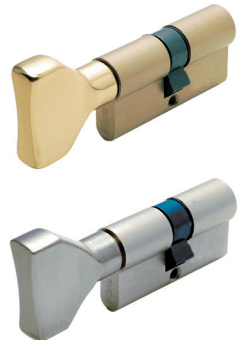

Cilindro F5 DOBLE PERFIL con POMO PLANO interior.  
Llave 5 pistones exterior grande. Leva DIN 30°.

**3 llaves.** Tornillo de 65 mm. (Llave en bruto código 020259).

L	C + D	LATÓN	NÍQUELADO		
L 56 mm.	(28+28)	825928287	825928289	1	10
L 60 mm.	(30+30)	825930307	825930309	1	10
L 61 mm.	(28+33)	825928337	825928339	1	10
	(33+28)	825933287	825933289	1	10
L 65 mm.	(30+35)	825930357	825930359	1	10
	(35+30)	825935307	825935309	1	10
L 70 mm.	(30+40)	825930407	825930409	1	10
	(35+35)	825935357	825935359	1	10
	(40+30)	825940307	825940309	1	10
L 75 mm.	(30+45)	825930457	825930459	1	10
	(45+30)		825945309	1	10
L 80 mm.	(30+50)	825930507	825930509	1	10
	(35+45)	825935457	825935459	1	10
	(40+40)	825940407	825940409	1	10
	(45+35)	825945357	825945359	1	10
L 90 mm.	(30+60)	825930607	825930609	1	10
	(40+50)	825940507	825940509	1	10
	(45+45)	825945457	825945459	1	10
	(50+40)	825950407	825950409	1	10
	(60+30)	825960307	825960309	1	10
L 95 mm.	(45+50)		825945509	1	10
L 100 mm.	(60+40)	825960407	825960409	1	-
L 105 mm.	(50+55)	825950557	825950559	1	-
	(60+45)	825960457	825960459	1	-
L 110 mm.	(50+60)	825950607	825950609	1	-
	(60+50)	825960507	825960509	1	-
	(80+30)	825980307	825980309	1	-
L 120 mm.	(65+55)	825965557	825965559	1	-