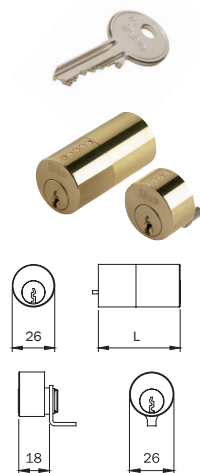

Cilindro F5 DOBLE PERFIL redondo plano **Ø 26**, Llave 5 pistones grande.  
**3 llaves.** Tornillo 65 mm. (Llave en bruto código 020259).

L	C+D	LATÓN		
L 56 mm. (28+28)		<b>842028287</b>	1	10

	Código	Confección	Embalaje
--	--------	------------	----------

Cilindro F5 **EXTERIOR FIJO Ø 26**, Para combinar con cerraduras de sobreponer.  
 Llave 5 pistones grande. Tubo Ø 26 y tornillos para fijación.  
**3 llaves.** (Llave en bruto código 020259).

- para puerta con espesor máx. de 35 mm.
- para puerta con espesor máx. de 40 mm.
- para puerta con espesor máx. de 45 mm.
- para puerta con espesor máx. de 50 mm.
- para puerta con espesor máx. de 60 mm.
- para puerta con espesor máx. de 70 mm.

LATÓN

<b>852357</b>	1	10
<b>852407</b>	1	10
<b>852457</b>	1	10
<b>852507</b>	1	10
<b>852607</b>	1	10
<b>852707</b>	1	10

Juego de cilindros F5 **INTERIOR** para colocar en la cerradura y cilindro F5 **EXTERIOR FIJO Ø 26**, para colocar en puertas con espesor máximo de 50 mm.  
 Para combinar con electrocerraduras serie 500\*\*\* - 505\*\*\*.  
 Llave 5 pistones grande. Tubo Ø 26 y tornillos para fijación.

**3 llaves.** (Llave en bruto código 020259).

LATÓN

<b>853507</b>	1	10
---------------	---	----

Juego de cilindros F5 **INTERIOR** para colocar en la cerradura y cilindro F5 **EXTERIOR FIJO Ø 26**  
 Para combinar con cerraduras de sobreponer y electrocerraduras **sólo resbalón**.  
 Llave 5 pistones grande. Tubo Ø 26 y tornillos para fijación.  
**3 llaves.** (Llave en bruto código 020259).