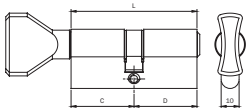

L	C + D	LATÓN		NÍQUELADO	
		Código	Embalaje	Código	Embalaje
L 60 mm.	(30+30)	825930U07	10	825930U09	10
L 61 mm.	(33+28)	825933U27	10	825933U29	10
L 65 mm.	(30+35)	825930U37	10	825930U39	10
	(35+30)	825935U07	10	825935U09	10
L 70 mm.	(30+40)	825930U47	10	825930U49	10
	(35+35)	825935U37	10	825935U39	10
	(40+30)	825940U07	10	825940U09	10
L 75 mm.	(40+35)	825945U37	10	825945U39	10
L 80 mm.	(40+40)	825950U47	10	825950U49	10