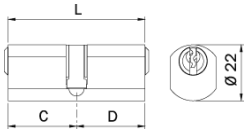

## F5

Cilindro F5 DOBLE PERFIL redondo plano **Ø 22**, Llave 5 pistones pequeña.  
**3 llaves.** Tornillo 65 mm. (Llave en bruto código 020159).

L	C+D	LATÓN		
L 54 mm. (27+27)		<b>840027277</b>	1	10
L 60 mm. (27+33)		<b>840027337</b>	1	10
L 70 mm. (30+40)		<b>840030407</b>	1	10
L 66 mm. (33+33)		<b>840033337</b>	1	10
L 80 mm. (40+40)		<b>840040407</b>	1	10