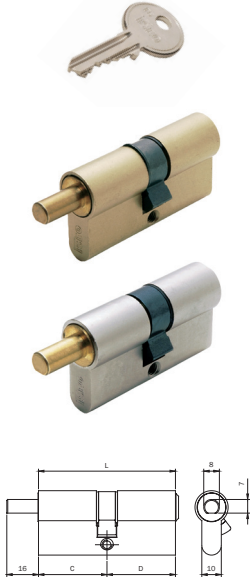

Cilindro F5 DOBLE PERFIL con POMO PLANO interior.  
Llave 5 pistones exterior grande. Leva DIN 30°.

**3 llaves.** Tornillo de 65 mm. (Llave en bruto código 020259).

L	C + D	LATÓN	NÍQUELADO		
L 56 mm.	(28+28)	825928287	825928289	1	10
L 60 mm.	(30+30)	825930307	825930309	1	10
L 61 mm.	(28+33)	825928337	825928339	1	10
	(33+28)	825933287	825933289	1	10
L 65 mm.	(30+35)	825930357	825930359	1	10
	(35+30)	825935307	825935309	1	10
L 70 mm.	(30+40)	825930407	825930409	1	10
	(35+35)	825935357	825935359	1	10
	(40+30)	825940307	825940309	1	10
L 75 mm.	(30+45)	825930457	825930459	1	10
	(45+30)		825945309	1	10
L 80 mm.	(30+50)	825930507	825930509	1	10
	(35+45)	825935457	825935459	1	10
	(40+40)	825940407	825940409	1	10
	(45+35)	825945357	825945359	1	10
L 90 mm.	(30+60)	825930607	825930609	1	10
	(40+50)	825940507	825940509	1	10
	(45+45)	825945457	825945459	1	10
	(50+40)	825950407	825950409	1	10
	(60+30)	825960307	825960309	1	10
L 95 mm.	(45+50)		825945509	1	10
L 100 mm.	(60+40)	825960407	825960409	1	-
L 105 mm.	(50+55)	825950557	825950559	1	-
	(60+45)	825960457	825960459	1	-
L 110 mm.	(50+60)	825950607	825950609	1	-
	(60+50)	825960507	825960509	1	-
	(80+30)	825980307	825980309	1	-
L 120 mm.	(65+55)	825965557	825965559	1	-

Código

Confección

Embalaje

**F5**

Cilindro F5 DOBLE PERFIL con **VARILLA Ø 8 x 16**, preparado para pomo interior y llave grande externa 5 pistones . Leva DIN 30°.  
**3 llaves.** Tornillo 65 mm. (Llave en bruto código 020259).