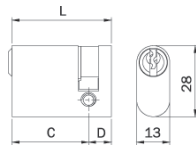

Cilindro F5 **DOBLE PERFIL** con **POMO PLANO INTERIOR** y **DESBLOQUEO PARA LLAVE DE TRIÁNGULO** exterior. Leva DIN recta. Tornillo de 65 mm.

L	C + D	LATÓN		NÍQUELADO	
		Código	Embalaje	Código	Embalaje
L 60 mm.	(30+30)	825930U07	10	825930U09	10
L 61 mm.	(33+28)	825933U27	10	825933U29	10
L 65 mm.	(30+35)	825930U37	10	825930U39	10
	(35+30)	825935U07	10	825935U09	10
L 70 mm.	(30+40)	825930U47	10	825930U49	10
	(35+35)	825935U37	10	825935U39	10
	(40+30)	825940U07	10	825940U09	10
L 75 mm.	(40+35)	825945U37	10	825945U39	10
L 80 mm.	(40+40)	825950U47	10	825950U49	10

Embalaje

Cilindro F5 DOBLE PERFIL OVAL. Llave 5 pistones pequeña.  
**3 llaves.** Tornillo 65 mm. (Llave en bruto código 020159).

L C+D  
 L 42 mm. (21+21) Llave 3 pistones pequeña 020139  
 L 54 mm. (27+27)  
 L 60 mm. (27+33)  
 L 67 mm. (27+40)  
 L 60 mm. (30+30)  
 L 70 mm. (30+40)  
 L 66 mm. (33+33)  
 L 73 mm. (33+40)