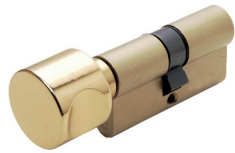

Código

Confección

Embalaje

**F5**

Cilindro F5 DOBLE PERFIL. Llave 5 pistones grande. **DOBLE FUNCIÓN**, funciona también con la llave introducida. Leva DIN 30°.

**3 llaves.** Tornillo de 65 mm. (Llave en bruto código 020259).

**F5**

Código

Confección

Embalaje

Cilindro F5 MONOPERFIL con POMO REDONDO interior.  
Leva DIN 30°. Tornillo de 65 mm.

L	C + D	LATÓN	NÍQUELADO		
L 40 mm.	(30+10)	828930107	828930109	1	10
L 45 mm.	(35+10)	828935107	828935109	1	10
L 50 mm.	(40+10)	828940107	828940109	1	10

Cilindro F5 DOBLE PERFIL con POMO REDONDO interior.  
Llave 5 pistones exterior grande. Leva DIN 30°.  
**3 llaves.** Tornillo de 65 mm. (Llave en bruto código 020259)

L	C + D	LATÓN	NÍQUELADO		
L 56 mm.	(28+28)	828928287	828928289	1	10
L 60 mm.	(30+30)	828930307	828930309	1	10
L 61 mm.	(28+33)	828928337	828928339	1	10
	(33+28)	828933287	828933289	1	10
L 65 mm.	(30+35)	828930357	828930359	1	10
	(35+30)	828935307	828935309	1	10
L 70 mm.	(30+40)	828930407	828930409	1	10
	(35+35)	828935357	828935359	1	10
	(40+30)	828940307	828940309	1	10
L 75 mm.	(30+45)	828930457	828930459	1	10
	(45+30)		828945309	1	10
L 80 mm.	(35+45)	828935457	828935459	1	10
	(40+40)	828940407	828940409	1	10
	(45+35)		828945359	1	10
L 90 mm.	(30+60)	828930607	828930609	1	10
	(40+50)	828940507	828940509	1	10
	(45+45)	828945457	828945459	1	10
	(50+40)	828950407	828950409	1	10
	(60+30)	828960307	828960309	1	10
L 100 mm.	(60+40)	828960407	828960409	1	-
L 105 mm.	(50+55)	828950557	828950559	1	-
	(60+45)	828960457	828960459	1	-
L 110 mm.	(50+60)	828950607	828950609	1	-
	(60+50)	828960507	828960509	1	-
	(80+30)	828980307	828980309	1	-
L 120 mm.	(65+55)	828965557	828965559	1	-