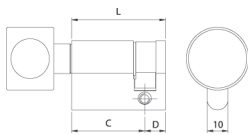

Cilindro F5 DOBLE PERFIL con POMO REDONDO interior.  
Llave 5 pistones exterior grande. Leva DIN 30°.  
**3 llaves.** Tornillo de 65 mm. (Llave en bruto código 020259)

L	C + D	LATÓN	NÍQUELADO		
L 56 mm.	(28+28)	828928287	828928289	1	10
L 60 mm.	(30+30)	828930307	828930309	1	10
L 61 mm.	(28+33)	828928337	828928339	1	10
	(33+28)	828933287	828933289	1	10
L 65 mm.	(30+35)	828930357	828930359	1	10
	(35+30)	828935307	828935309	1	10
L 70 mm.	(30+40)	828930407	828930409	1	10
	(35+35)	828935357	828935359	1	10
	(40+30)	828940307	828940309	1	10
L 75 mm.	(30+45)	828930457	828930459	1	10
	(45+30)		828945309	1	10
L 80 mm.	(35+45)	828935457	828935459	1	10
	(40+40)	828940407	828940409	1	10
	(45+35)		828945359	1	10
L 90 mm.	(30+60)	828930607	828930609	1	10
	(40+50)	828940507	828940509	1	10
	(45+45)	828945457	828945459	1	10
	(50+40)	828950407	828950409	1	10
	(60+30)	828960307	828960309	1	10
L 100 mm.	(60+40)	828960407	828960409	1	-
L 105 mm.	(50+55)	828950557	828950559	1	-
	(60+45)	828960457	828960459	1	-
L 110 mm.	(50+60)	828950607	828950609	1	-
	(60+50)	828960507	828960509	1	-
	(80+30)	828980307	828980309	1	-
L 120 mm.	(65+55)	828965557	828965559	1	-