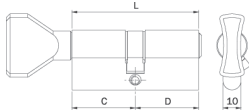

Código

Confección

Embalaje

F5

Cilindro F5 **DOBLE PERFIL** con pomo plano interior, desbloqueo de emergencia exterior para puerta de baño. Leva DIN recta. Tornillo de 65 mm.

L	C + D	LATÓN		NÍQUELADO	
		Código	Embalaje	Código	Embalaje
L 56 mm.	(28+28)	825228287	10	825228289	10
L 60 mm.	(30+30)	825230307	10	825230309	10
L 70 mm.	(35+35)	825235357	10	825235359	10

Cilindro F5 **MONOPERFIL** desbloqueo para **LLAVE DE TRIÁNGULO** exterior. Leva DIN recta. Tornillo de 65 mm.

L	C + D	LATÓN		NÍQUELADO	
		Código	Embalaje	Código	Embalaje
L 40 mm.	(30+10)	8209U0107	10	8209U0109	10
L 45 mm.	(35+10)	8209U3107	10	8209U3109	10

Cilindro F5 **DOBLE PERFIL** con **POMO PLANO INTERIOR** y **DESBLOQUEO PARA LLAVE DE TRIÁNGULO** exterior. Leva DIN recta. Tornillo de 65 mm.

L	C + D	LATÓN		NÍQUELADO	
		Código	Embalaje	Código	Embalaje
L 60 mm.	(30+30)	825930U07	10	825930U09	10
L 61 mm.	(33+28)	825933U27	10	825933U29	10
L 65 mm.	(30+35)	825930U37	10	825930U39	10
	(35+30)	825935U07	10	825935U09	10
L 70 mm.	(30+40)	825930U47	10	825930U49	10
	(35+35)	825935U37	10	825935U39	10
	(40+30)	825940U07	10	825940U09	10
L 75 mm.	(40+35)	825945U37	10	825945U39	10
L 80 mm.	(40+40)	825950U47	10	825950U49	10