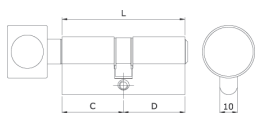

Cilindro F5 DOBLE PERFIL con POMO REDONDO interior.  
Llave 5 pistones exterior grande. Leva DIN 30°.  
**3 llaves.** Tornillo de 65 mm. (Llave en bruto código 020259)

L	C + D	LATÓN	NÍQUELADO		
L 56 mm.	(28+28)	828928287	828928289	1	10
L 60 mm.	(30+30)	828930307	828930309	1	10
L 61 mm.	(28+33)	828928337	828928339	1	10
	(33+28)	828933287	828933289	1	10
L 65 mm.	(30+35)	828930357	828930359	1	10
	(35+30)	828935307	828935309	1	10
L 70 mm.	(30+40)	828930407	828930409	1	10
	(35+35)	828935357	828935359	1	10
	(40+30)	828940307	828940309	1	10
L 75 mm.	(30+45)	828930457	828930459	1	10
	(45+30)		828945309	1	10
L 80 mm.	(35+45)	828935457	828935459	1	10
	(40+40)	828940407	828940409	1	10
	(45+35)		828945359	1	10
L 90 mm.	(30+60)	828930607	828930609	1	10
	(40+50)	828940507	828940509	1	10
	(45+45)	828945457	828945459	1	10
	(50+40)	828950407	828950409	1	10
	(60+30)	828960307	828960309	1	10
L 100 mm.	(60+40)	828960407	828960409	1	-
L 105 mm.	(50+55)	828950557	828950559	1	-
	(60+45)	828960457	828960459	1	-
L 110 mm.	(50+60)	828950607	828950609	1	-
	(60+50)	828960507	828960509	1	-
	(80+30)	828980307	828980309	1	-
L 120 mm.	(65+55)	828965557	828965559	1	-