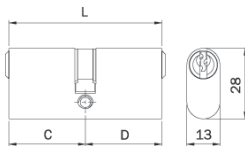

Cilindro F5 DOBLE PERFIL OVAL con pomo plano interior 5 pistones y llave exterior.
3 llaves. Tornillo 65 mm. (Llave en bruto código 020159).

L C+D
L 54 mm. (27+27)
L 60 mm. (27+33)
L 67 mm. (27+40)

LATÓN NÍQUELADO
835027277 | **835027273**
835027337 | **835027333**
835027407 | **835027403**

1

10