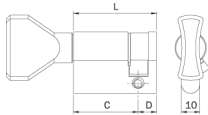

Código

Confección

Embalaje

F5

Cilindro F5 MONOPERFIL con POMO PLANO interior.
Leva DIN 30°. Tornillo de 65 mm.

L	C + D	LATÓN	NÍQUELADO		
L 40 mm.	(30+10)	825930107	825930109	1	10
L 45 mm.	(35+10)	825935107	825935109	1	10
L 50 mm.	(40+10)	825940107	825940109	1	10

Cilindro F5 DOBLE PERFIL con POMO PLANO interior.
Llave 5 pistones exterior grande. Leva DIN 30°.

3 llaves. Tornillo de 65 mm. (Llave en bruto código 020259).