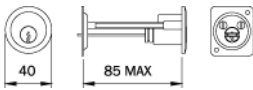

**F5**

Cilindro F5 **EXTERIOR REGULABLE**, para colocar en puertas con espesor máximo de 85 mm.  
 Para combinar con cerraduras de sobreponer sin cilindro exterior.  
 Llave 5 pistones grande. Varilla y tornillos para fijación desde el interior.

**3 llaves.** (Llave en bruto código 020259)

LATÓN  
**850007**

1

10

Juego de cilindros F5 **INTERIOR** para colocar en la cerradura y cilindro F5 **EXTERIOR REGULABLE**, colocar en puertas con espesor máximo de 85 mm.  
 Para combinar con electrocerraduras serie **501\*\*\***. Llave 5 pistones grande.  
 Varilla y tornillos para fijación desde el interior. **3 llaves.** (Llave en bruto código 020259).