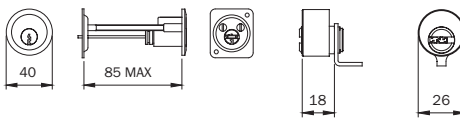

**3 llaves.** (Llave en bruto código 020259)

LATÓN  
**850007**

1

10

Juego de cilindros F5 **INTERIOR** para colocar en la cerradura y cilindro F5 **EXTERIOR REGULABLE**, colocar en puertas con espesor máximo de 85 mm.  
 Para combinar con electrocerraduras serie **501\*\*\***. Llave 5 pistones grande.  
 Varilla y tornillos para fijación desde el interior. **3 llaves.** (Llave en bruto código 020259).

LATÓN  
**851007**

1

10

Juego de cilindros F5 **INTERIOR** para colocar en la cerradura y cilindro F5 **EXTERIOR REGULABLE**, para colocar en puertas con espesor máximo de 85 mm. Para combinar con cerraduras de sobreponer serie 4\*\* y electrocerraduras series 521\* sólo resbalón. Llave 5 pistones grande.  
 Varilla y tornillos para fijación desde el interior. **3 llaves.** (Llave en bruto código 020259).

(Para series 421-422-423-424-425-426-441-442-483-484-4510-5210-5213-5214).

LATÓN  
**851017**

1

10

Juego de cilindros F5 **INTERIOR** para colocar en la cerradura y cilindro F5 **EXTERIOR REGULABLE**, Para colocar en puertas con espesor máximo de 85 mm.  
 Para combinar con electrocerraduras **serie 531\*\*\*\***. Llave 5 pistones grande.  
 Varilla y tornillos para fijación desde el interior. **3 llaves.** (Llave en bruto código 020259).