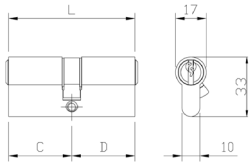

Código

Confección

Embalaje

**F5**

Cilindro F5 DOBLE PERFIL. Llave 5 pistones grande. Leva DIN 30°.  
**3 llaves.** Tornillo 65 mm. (Llave en bruto código 020259).

L	C+D	LATÓN	NÍQUELADO		
L 42 mm.	(21+21) llave grande 3 pistones	020239	820921217	820921219	1 10
L 50 mm.	(25+25) llave grande 4 pistones	020249	820925257	820925259	1 10
L 55 mm.	(25+30) llave grande 4 pistones	020249	820925307	820925309	1 10
L 56 mm.	(28+28)		820928287	820928289	1 10
L 61 mm.	(28+33)		820928337	820928339	1 10
L 60 mm.	(30+30)		820930307	820930309	1 10
L 65 mm.	(30+35)		820930357	820930359	1 10
L 70 mm.	(30+40)		820930407	820930409	1 10
	(35+35)		820935357	820935359	1 10
L 75 mm.	(30+45)		820930457	820930459	1 10
	(35+40)		820935407	820935409	1 10
L 80 mm.	(30+50)		820930507	820930509	1 10
	(35+45)		820935457	820935459	1 10
	(40+40)		820940407	820940409	1 10
L 85 mm.	(30+55)		820930557	820930559	1 10
	(35+50)		820935507	820935509	1 10
	(40+45)		820940457	820940459	1 10
L 90 mm.	(30+60)		820930607	820930609	1 10
	(35+55)		820935557	820935559	1 10
	(40+50)		820940507	820940509	1 10
	(45+45)		820945457	820945459	1 10
L 95 mm.	(30+65)		820930657	820930659	1 -
	(40+55)		820940557	820940559	1 -
L 100 mm.	(30+70)		820930707	820930709	1 -
	(35+65)		820935657	820935659	1 -
	(40+60)		820940607	820940609	1 -
	(50+50)		820950507	820950509	1 -
L 105 mm.	(30+75)		820930757	820930759	1 -
	(50+55)		820950557	820950559	1 -
L 110 mm.	(30+80)		820930807	820930809	1 -
	(50+60)		820950607	820950609	1 -
L 120 mm.	(65+55)		820965557	820965559	1 -