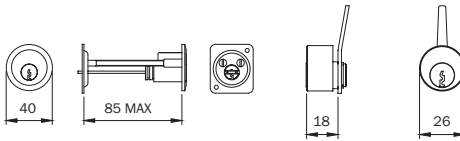

Cilindro F5 DOBLE PERFIL redondo plano **Ø 26**, Llave 5 pistones grande.  
**3 llaves.** Tornillo 65 mm. (Llave en bruto código 020259).

L	C+D	LATÓN		
L 56 mm. (28+28)		<b>842028287</b>	1	10

	Código	Confección	Embalaje
--	--------	------------	----------

**F5**

Cilindro F5 **EXTERIOR REGULABLE**, para colocar en puertas con espesor máximo de 85 mm.  
 Para combinar con cerraduras de sobreponer sin cilindro exterior.  
 Llave 5 pistones grande. Varilla y tornillos para fijación desde el interior.

**3 llaves.** (Llave en bruto código 020259)

LATÓN  
**850007**

1

10

Juego de cilindros F5 **INTERIOR** para colocar en la cerradura y cilindro F5 **EXTERIOR REGULABLE**, colocar en puertas con espesor máximo de 85 mm.  
 Para combinar con electrocerraduras serie **501\*\*\***. Llave 5 pistones grande.  
 Varilla y tornillos para fijación desde el interior. **3 llaves.** (Llave en bruto código 020259).

LATÓN  
**851007**

1

10

Juego de cilindros F5 **INTERIOR** para colocar en la cerradura y cilindro F5 **EXTERIOR REGULABLE**, para colocar en puertas con espesor máximo de 85 mm. Para combinar con cerraduras de sobreponer serie 4\*\* y electrocerraduras series 521\* sólo resbalón. Llave 5 pistones grande.  
 Varilla y tornillos para fijación desde el interior. **3 llaves.** (Llave en bruto código 020259).