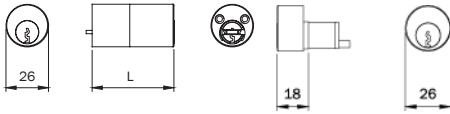

F5

Juego de cilindros F5 INTERIOR para colocar en la cerradura y cilindro F5 **EXTERIOR FIJO Ø 26** para colocar en puertas con espesor máximo de 50 mm.

Para combinar con electrocerraduras de sobreponer serie 531****.

Llave 5 pistones grande. Tubo Ø 26 y tornillos para fijación.

3 llaves. (Llave en bruto código 020259).

(Para series 5300-5302-5304-5305-5350-5352)

Código

Confección

Embalaje

LATÓN

858507

1

10