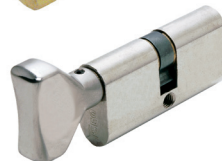

F5

Cilindro F5 MONOPERFIL OVAL Llave 5 pistones pequeña.
3 llaves. Tornillo 65 mm. (Llave en bruto código 020159).

L C+D
L 36 mm. (27+9)

LATÓN NÍQUELADO
830027097 | **830027093**

Confección

Embalaje

Cilindro F5 DOBLE PERFIL OVAL. Llave 5 pistones pequeña.
3 llaves. Tornillo 65 mm. (Llave en bruto código 020159).

L C+D
L 42 mm. (21+21) Llave 3 pistones pequeña 020139
L 54 mm. (27+27)
L 60 mm. (27+33)
L 67 mm. (27+40)
L 60 mm. (30+30)
L 70 mm. (30+40)
L 66 mm. (33+33)
L 73 mm. (33+40)

LATÓN NÍQUELADO
830021217 | **830021213**
830027277 | **830027273**
830027337 | **830027333**
830027407 | **830027403**
830030307 | **830030303**
830030407 | **830030403**
830033337 | **830033333**
830033407 | **830033403**

1

10

Cilindro F5 DOBLE PERFIL OVAL con pomo plano interior 5 pistones y llave exterior.
3 llaves. Tornillo 65 mm. (Llave en bruto código 020159).

L C+D
L 54 mm. (27+27)
L 60 mm. (27+33)
L 67 mm. (27+40)

LATÓN NÍQUELADO
835027277 | **835027273**
835027337 | **835027333**
835027407 | **835027403**

1

10