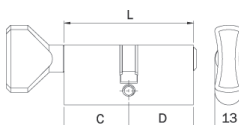

F5

Cilindro F5 MONOPERFIL OVAL Llave 5 pistones pequeña.
3 llaves. Tornillo 65 mm. (Llave en bruto código 020159).

L C+D
L 36 mm. (27+9)

LATÓN NÍQUELADO
830027097 | **830027093**

Confección

Embalaje

Cilindro F5 DOBLE PERFIL OVAL. Llave 5 pistones pequeña.
3 llaves. Tornillo 65 mm. (Llave en bruto código 020159).

L C+D
L 42 mm. (21+21) Llave 3 pistones pequeña 020139
L 54 mm. (27+27)
L 60 mm. (27+33)
L 67 mm. (27+40)
L 60 mm. (30+30)
L 70 mm. (30+40)
L 66 mm. (33+33)
L 73 mm. (33+40)

LATÓN NÍQUELADO
830021217 | **830021213**
830027277 | **830027273**
830027337 | **830027333**
830027407 | **830027403**
830030307 | **830030303**
830030407 | **830030403**
830033337 | **830033333**
830033407 | **830033403**

1

10

Cilindro F5 DOBLE PERFIL OVAL con pomo plano interior 5 pistones y llave exterior.
3 llaves. Tornillo 65 mm. (Llave en bruto código 020159).

L C+D
L 54 mm. (27+27)
L 60 mm. (27+33)
L 67 mm. (27+40)

LATÓN NÍQUELADO
835027277 | **835027273**
835027337 | **835027333**
835027407 | **835027403**

1

10