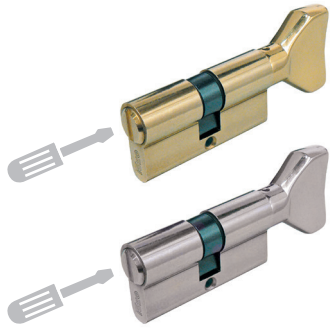

Cilindro F5 DOBLE PERFIL con **VARILLA Ø 8 x 75**, preparado para pomo interior + cuerpo cilindro F5 de 30 mm interno, de 30 mm interno, llave grande externa 5 pistones. Leva DIN 30°.  
**3 llaves.** Tornillo 65 mm. (Llave en bruto código 020259).

L	C + D				
		LATÓN	NÍQUELADO		
L 60 mm.	(30+30)	8269D0307	8269D0309	1	10
L 65 mm.	(30+35)	8269D0357	8269D0359	1	10
L 70 mm.	(30+40)	8269D0407	8269D0409	1	10
L 75 mm.	(30+45)	8269D0457	8269D0459	1	10
L 80 mm.	(30+50)	8269D0507	8269D0509	1	10
L 90 mm.	(30+60)		8269D0609	1	10
L 95 mm.	(30+65)	8269D0657	8269D0659	1	10

## F5

Cilindro F5 **DOBLE PERFIL** con pomo plano interior, desbloqueo de emergencia exterior para puerta de baño. Leva DIN recta. Tornillo de 65 mm.

L	C + D	LATÓN		NÍQUELADO	
		Código	Embalaje	Código	Embalaje
L 56 mm.	(28+28)	825228287	10	825228289	10
L 60 mm.	(30+30)	825230307	10	825230309	10
L 70 mm.	(35+35)	825235357	10	825235359	10