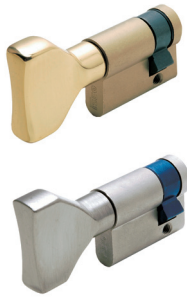

Código

Confección

Embalaje

F5

Cilindro F5 MONOPERFIL con POMO PLANO interior.
Leva DIN 30°. Tornillo de 65 mm.