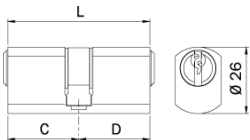

Código

Confección

Embalaje

F5

Cilindro F5 DOBLE PERFIL redondo plano **Ø 22**, Llave 5 pistones pequeña.
3 llaves. Tornillo 65 mm. (Llave en bruto código 020159).

L	C+D	LATÓN		
L 54 mm. (27+27)		840027277	1	10
L 60 mm. (27+33)		840027337	1	10
L 70 mm. (30+40)		840030407	1	10
L 66 mm. (33+33)		840033337	1	10
L 80 mm. (40+40)		840040407	1	10

Cilindro F5 DOBLE PERFIL redondo plano **Ø 26**, Llave 5 pistones grande.
3 llaves. Tornillo 65 mm. (Llave en bruto código 020259).

L	C+D	LATÓN		
L 56 mm. (28+28)		842028287	1	10